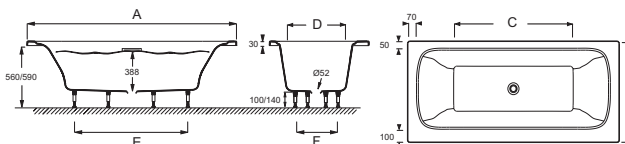

Преимущества при монтаже

- Регулируемые ножки: 115 – 140 мм. Система быстрой установки
- Инновационный материал: прочный, но легче чем чугун

Технические характеристики

- РАЗМЕРЫ (СМ): 190 x 90 x 44,50 см
- МАТЕРИАЛ: Flight (композит+акрил)
- ОБЪЕМ (Л): 312/242
- ВЫСОТА НОЖЕК: 115 – 140 мм
- НОЖКИ: В комплекте
- СЛИВ: Не в комплекте
- Дополнительная опция: Панель и сиденье для ванны с отделкой из массива дуба
- 10-ти летняя гарантия

- ВЕС: 65 кг
- ТИП УСТАНОВКИ: Встраиваемые
- ФОРМА: Прямоугольные
- ДИАМЕТР СЛИВА: 5.2 см
- СТУПЕНЬКА: Не в комплекте
- Толщина: 10-12 мм
- Размеры основания: 124.2 x 58 см

Продукты для комплектации

- E70174

Связанные продукты

- E6D061, E6D075, E6D079, E6D081

Общая информация

	E6D032	E6D033
A	1800 ⁻³	1900 ⁻³
B	800 ⁻³	900 ⁻³
C	1142	1242
D	480	580
E	1100	1200
F	410	510

Спецификация продукта: Прямоугольная ванна из материала Flight 190 x 90 см. E6D033RU. Коллекция: ELITE. РАЗМЕРЫ (СМ): 190 x 90 x 44,50 см. ВЕС: 65 кг. МАТЕРИАЛ: Flight (композит+акрил). ТИП УСТАНОВКИ: Встраиваемые. ОБЪЕМ (Л): 312/242. ФОРМА: Прямоугольные. ВЫСОТА НОЖЕК: 115 – 140 мм. ДИАМЕТР СЛИВА: 5.2 см. НОЖКИ: В комплекте. СТУПЕНЬКА: Не в комплекте. СЛИВ: Не в комплекте. Толщина: 10-12 мм. Дополнительная опция: Панель и сиденье для ванны с отделкой из массива дуба. Размеры основания: 124.2 x 58 см. 10-ти летняя гарантия.